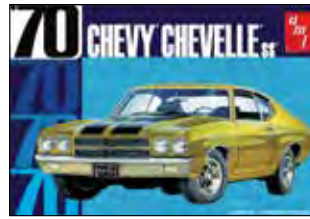

1970 Chevy Chevelle SS Item No.: **AMT1143M**